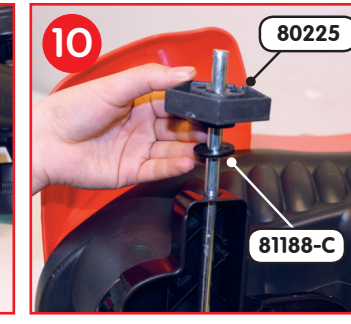

Code No: 2565 - 8065 - Pedal Quad

DOLU
"Toy Factory"

Manufacturer|Üretici Firma|Hersteller|Fabricant
Fabricante|Gyártó|Proizvodjač|Proizvođač
Prodicator|Производитель|Προϊοθηόαη
Κατασκευαστής|البرففة المص |
Dolu Oyuncak San. ve Ticaret A.Ş.
Kavaklı Mahallesi Kavaklı Caddesi
No: 15 Beylikdüzü 34520 İstanbul
TURKEY
Tel: +90 212 875 90 21
Fax: +90 212 875 90 26
www.dolu.com.tr info@dolu.com.tr