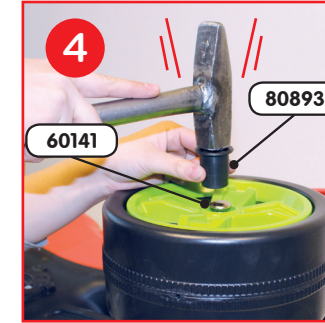

Code No: 2565 - 8065 - Pedal Quad

DOLU
"Toy Factory"

Manufacturer|Üretici Firma|Hersteller|Fabricant
Fabricante|Gyártó|Proizvodjač|Proizvođač
Prodicator|Производитель|Προϊοθηόαη
Κατασκευαστής|البرففة المص |
Dolu Oyuncak San. ve Ticaret A.Ş.
Kavaklı Mahallesi Kavaklı Caddesi
No: 15 Beylikdüzü 34520 İstanbul
TURKEY
Tel: +90 212 875 90 21
Fax: +90 212 875 90 26
www.dolu.com.tr info@dolu.com.tr