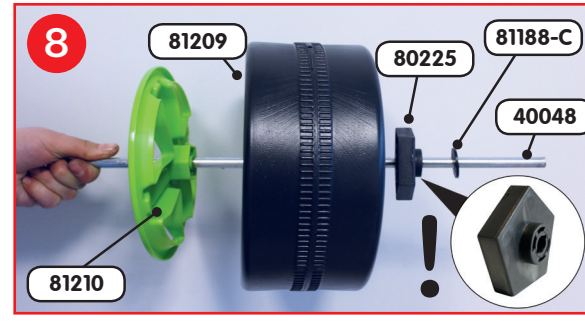

Code No: 2565 - 8065 - Pedal Quad

DOLU
"Toy Factory"

Manufacturer|Üretici Firma|Hersteller|Fabricant
Fabricante|Gyártó|Proizvodjač|Proizvođač
Prodicator|Производитель|Προϊοθηόαη
Κατασκευαστής|البرففة المص |
Dolu Oyuncak San. ve Ticaret A.Ş.
Kavaklı Mahallesi Kavaklı Caddesi
No: 15 Beylikdüzü 34520 İstanbul
TURKEY
Tel: +90 212 875 90 21
Fax: +90 212 875 90 26
www.dolu.com.tr info@dolu.com.tr