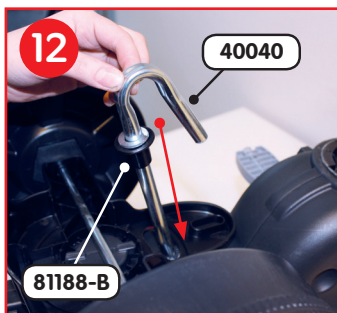

Code No: 2565 - 8065 - Pedal Quad

DOLU
"Toy Factory"

Manufacturer|Üretici Firma|Hersteller|Fabricant
Fabricante|Gyártó|Proizvodjač|Proizvođač
Prodicator|Производитель|Προϊοθηόαη
Κατασκευαστής|البرففة المص |
Dolu Oyuncak San. ve Ticaret A.Ş.
Kavaklı Mahallesi Kavaklı Caddesi
No: 15 Beylikdüzü 34520 İstanbul
TURKEY
Tel: +90 212 875 90 21
Fax: +90 212 875 90 26
www.dolu.com.tr info@dolu.com.tr